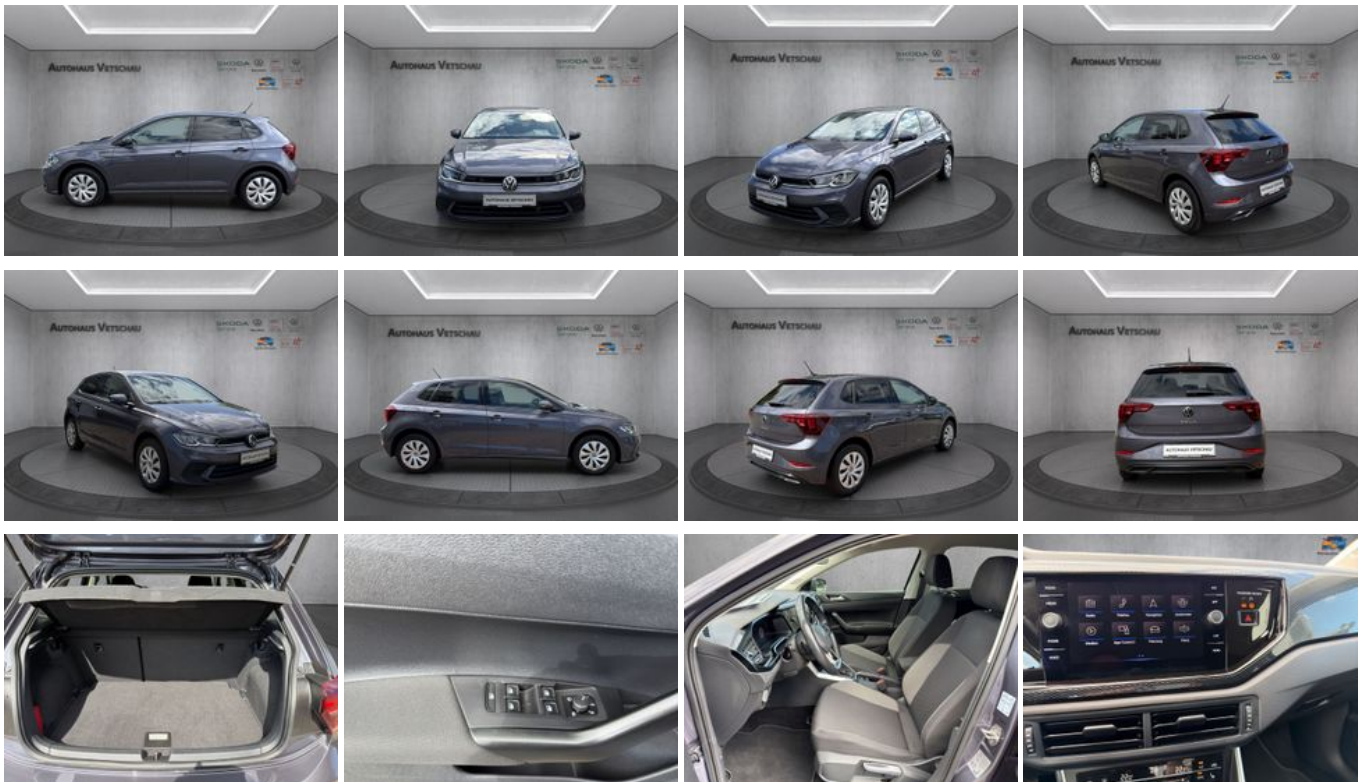

Fahrzeugausstattung

2-Zonen-Klimaautomatik	ABS
Abgedunkelte Scheiben	Allwetterreifen
Android Auto	Apple CarPlay
Armlehne	Berganfahrassistent
Bluetooth	ESP
Elektr. Fensterheber	Elektr. Seitenspiegel
Elektr. Seitenspiegel anklappbar	Elektr. Wegfahrsperre
Freisprecheinrichtung	Garantie
Geschwindigkeitsbegrenzer	Isofix
Lederlenkrad	Lichtsensor
Lordosenstütze	Metallic
Multifunktionslenkrad	Musikstreaming integriert
Müdigkeitswarner	Navigationssystem
Notbremsassistent	Notrufsystem
Partikelfilter	Reifendruckkontrolle
Schaltwippen	Scheckheftgepflegt
Servolenkung	Sitzheizung
Sprachsteuerung	Spurhalteassistent
Stahlfelgen	Start/Stop-Automatik
Traktionskontrolle	USB
Verkehrszeichenerkennung	Volldigitales Kombiinstrument
Zentralverriegelung