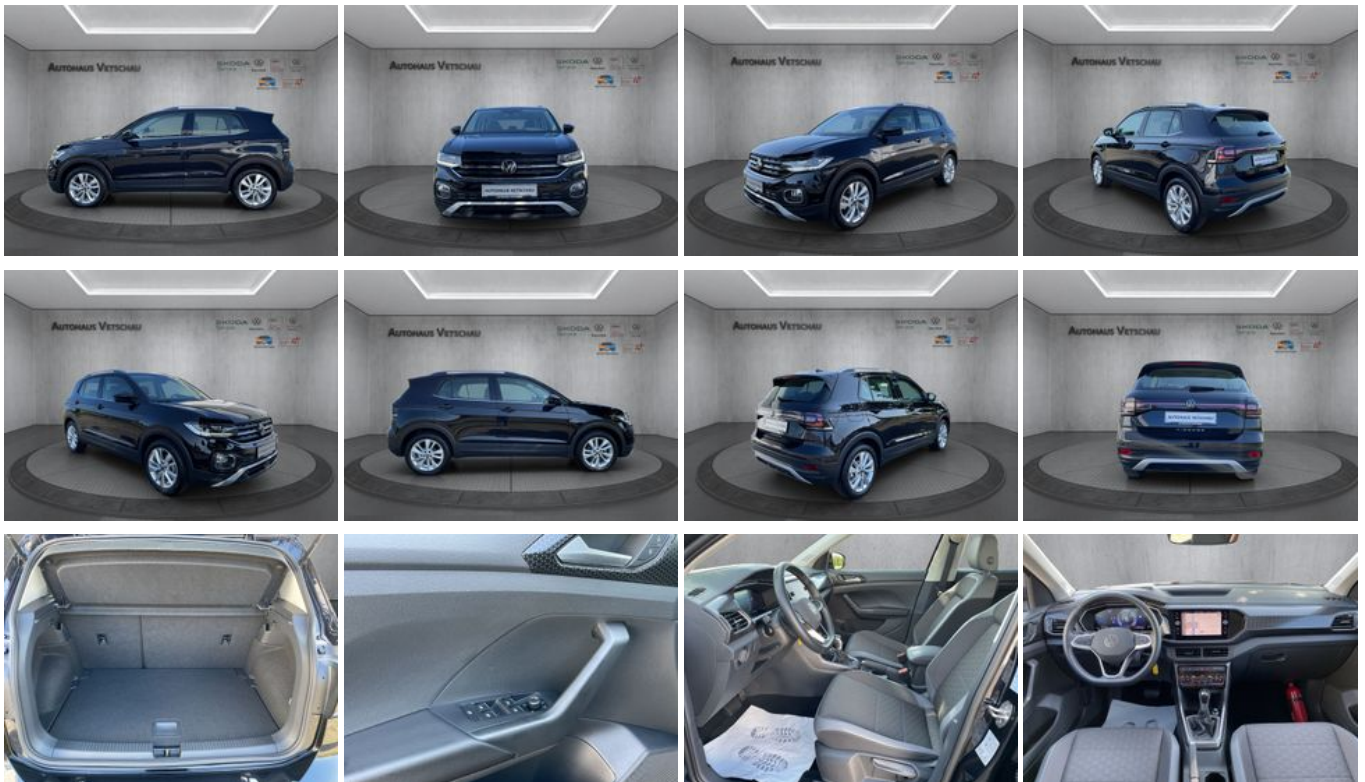

Fahrzeugausstattung

2-Zonen-Klimaautomatik	ABS
Ambiente-Beleuchtung	Anhängerkupplung
Armlehne	Berganfahrassistent
Dachreling	ESP
Elektr. Fensterheber	Elektr. Seitenspiegel
Elektr. Seitenspiegel anklappbar	Elektr. Wegfahrsperrung
Fernlichtassistent	Freisprecheinrichtung
Garantie	Geschwindigkeitsbegrenzer
HU neu	Innenspiegel autom. abblendend
Isofix	Lederlenkrad
Leichtmetallfelgen	Lichtsensor
Lordosenstütze	Metallic
Multifunktionslenkrad	Müdigkeitswarner
Navigationssystem	Nebelscheinwerfer
Notbremsassistent	Notrufsystem
Partikelfilter	Regensensor
Reifendruckkontrolle	Schaltwippen
Scheckheftgepflegt	Servolenkung
Sitzheizung	Sportsitze
Spurhalteassistent	Start/Stop-Automatik
Traktionskontrolle	Umklappbarer Beifahrersitz
Verkehrszeichenerkennung	Zentralverriegelung