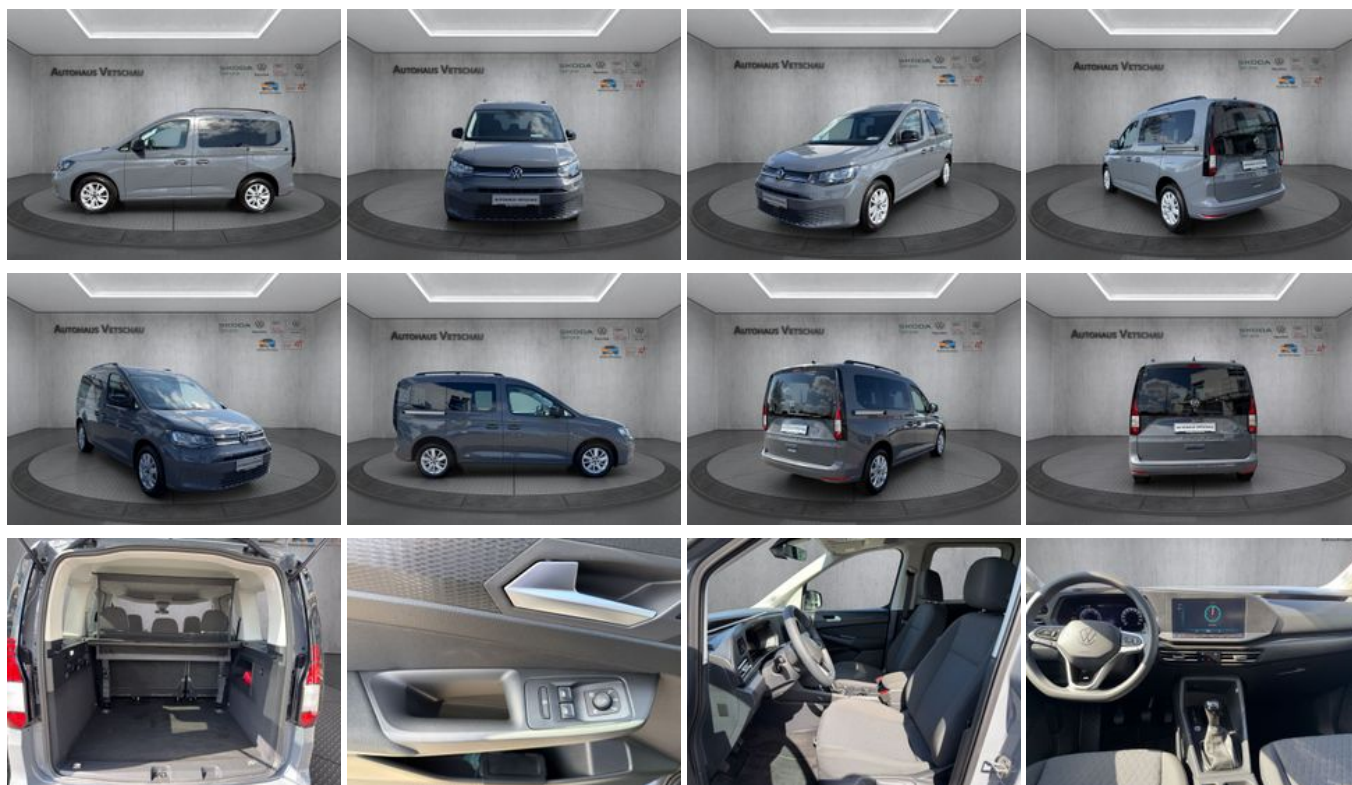

Fahrzeugausstattung

2-Zonen-Klimaautomatik
ESP
Partikelfilter
Servolenkung

ABS
Navigationssystem
Scheckheftgepflegt
Zentralverriegelung