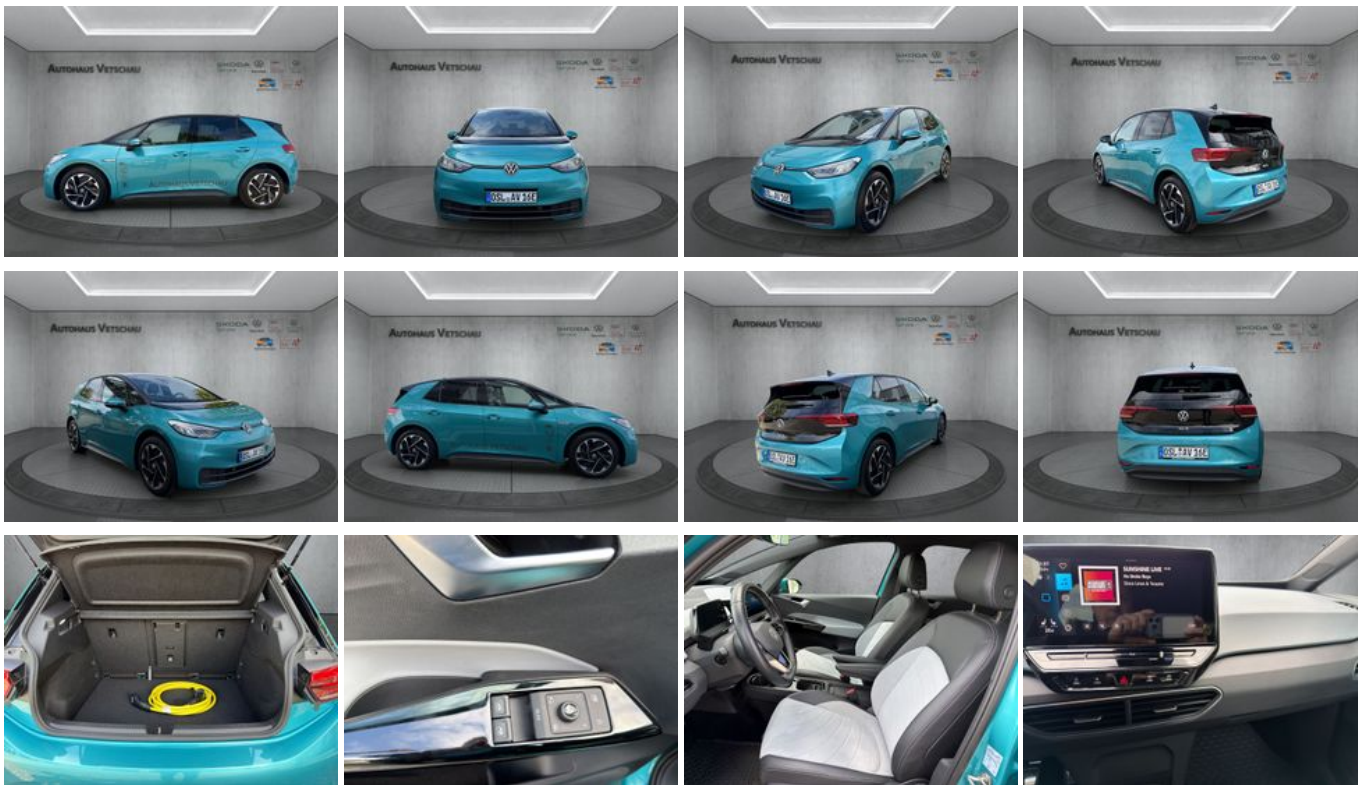

Schnellinformationen

Fahrzeugart	Gebrauchtfahrzeug	Klasse	ID.3
Kategorie	Limousine	Hubraum	0 cm ³
Erstzulassung	12/2022	Außenfarbe	Blau
Laufleistung	17950 km	Innenfarbe	Grau
Leistung	150 kW (204 PS)	Innenausstattung	Velours
Kraftstoffart	Elektro		
Getriebe	Automatik		

ABS	Alarmanlage
Ambiente-Beleuchtung	Armlehne
Beheizbares Lenkrad	Bluetooth
ESP	Elektr. Seitenspiegel
Elektr. Seitenspiegel anklappbar	Elektr. Wegfahrsperr
Freisprecheinrichtung	Geschwindigkeitsbegrenzer
HU neu	Induktionsladen für Smartphones
Innenspiegel autom. abblendend	Isofix
Klimaautomatik	Lederlenkrad
Leichtmetallfelgen	Lichtsensor
Metallic	Multifunktionslenkrad
Müdigkeitswarner	Notbremsassistent
Notrufsystem	Regensensor
Reifendruckkontrolle	Scheckheftgepflegt
Schlüssellose Zentralverriegelung (Keyless)	Servolenkung
Sitzheizung	Sprachsteuerung
Spurhalteassistent	Traktionskontrolle
USB	Verkehrszeichenerkennung
Zentralverriegelung	