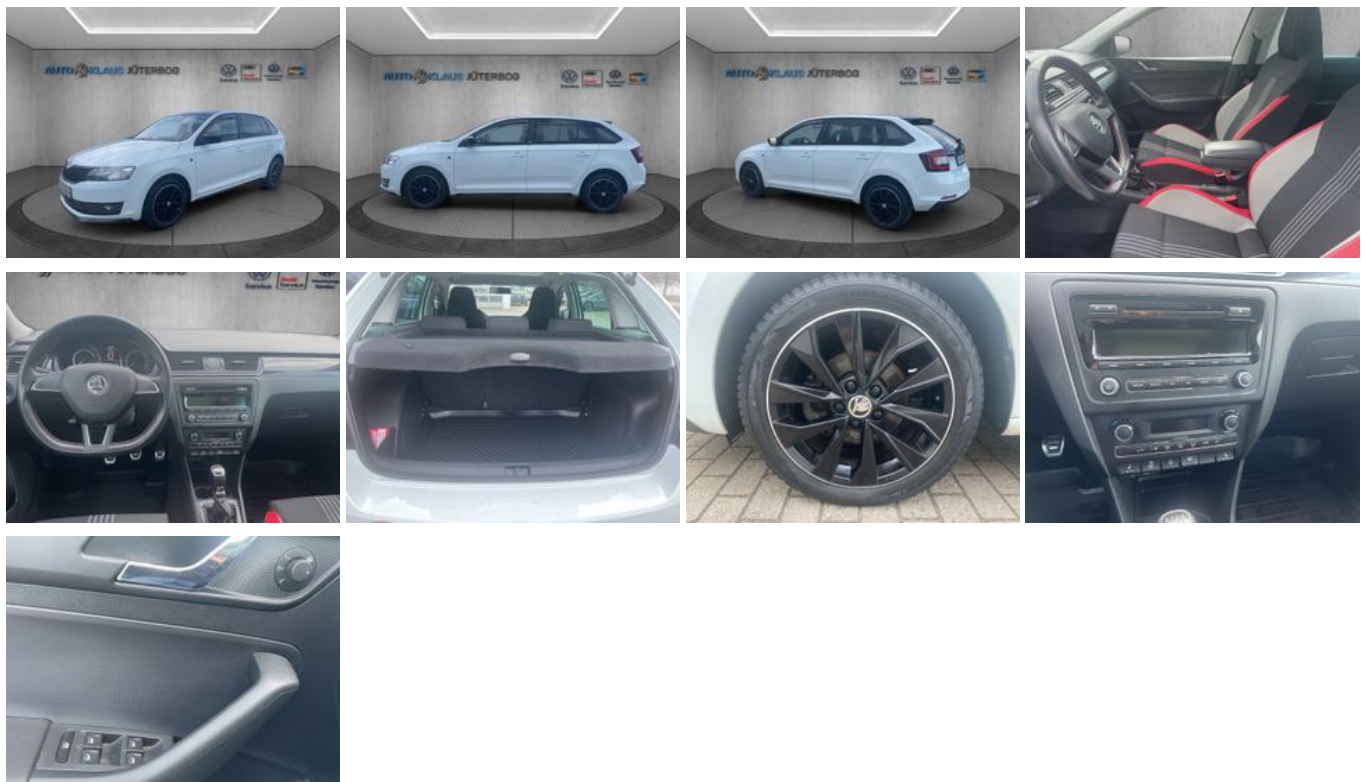

Fahrzeugausstattung

ABS	Armlehne
Bordcomputer	CD-Spieler
ESP	Elektr. Fensterheber
Elektr. Seitenspiegel	Elektr. Wegfahrsperre
Klimaautomatik	Lederlenkrad
Leichtmetallfelgen	Nebelscheinwerfer
Reifendruckkontrolle	Servolenkung
Sitzheizung	Sportsitze
Traktionskontrolle	Winterpaket
Zentralverriegelung