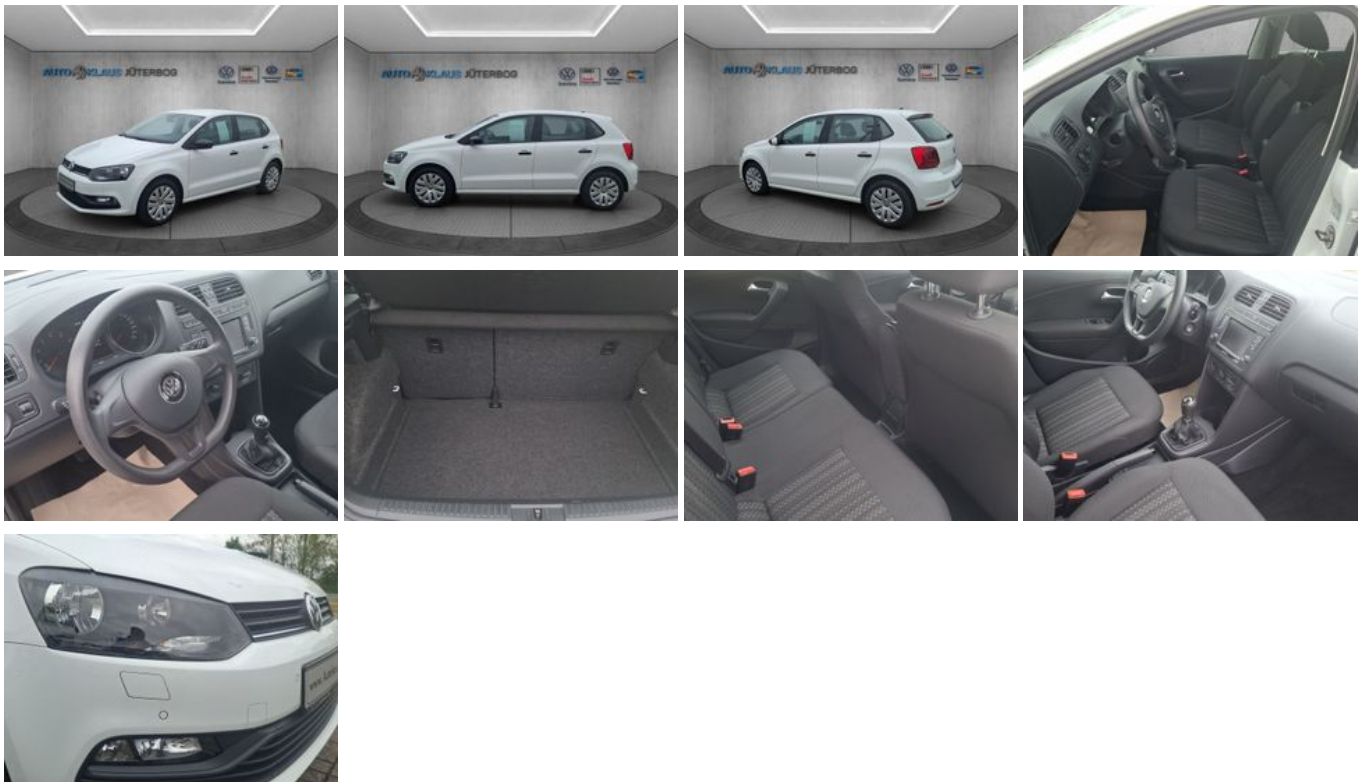

Fahrzeugausstattung

ABS	Armlehne
Berganfahrassistent	CD-Spieler
ESP	Elektr. Fensterheber
Elektr. Wegfahrsperr	HU neu
Isofix	Klimaanlage
Reifendruckkontrolle	Scheinwerferreinigung
Servolenkung	Sitzheizung
Stahlfelgen	Traktionskontrolle
USB	Winterpaket
Winterreifen	Zentralverriegelung